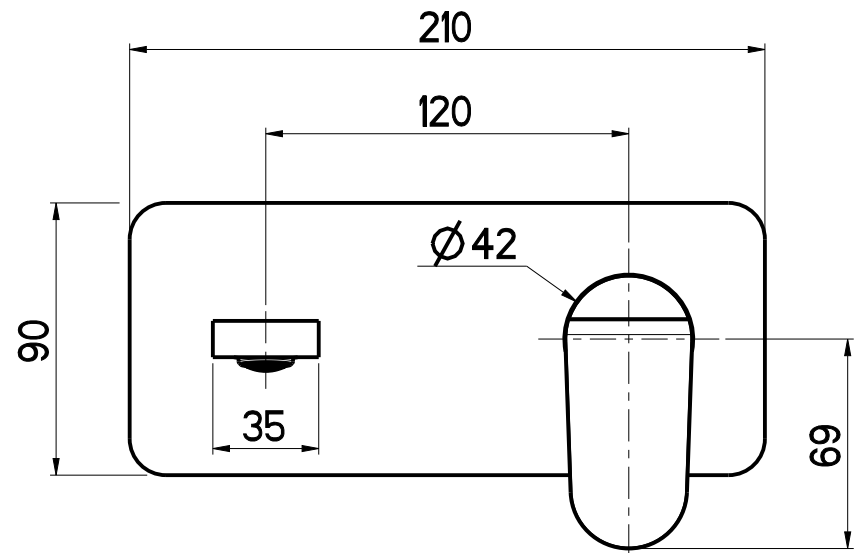

**OIOLI**  
**RUBINETTERIE**  
 e-mail: mattia@oioli.com  
 Via Pul Stretta, 10/12  
 28024 Gozzano (No) Italy  
 Tel. 0322 956338  
 Fax 0322 912094

DATA	3/8/2025	VERSIONE	PROGETTO	SCALA	CODICE DISEGNO	
DISEGNATORE	B.F.	1.2		2:5	OIHOEL002RO	
DESCRIZIONE						ARTICOLO
PARTI ESTERNE LAVABO A PARETE HOP E PIASTRA						HOEL002RO