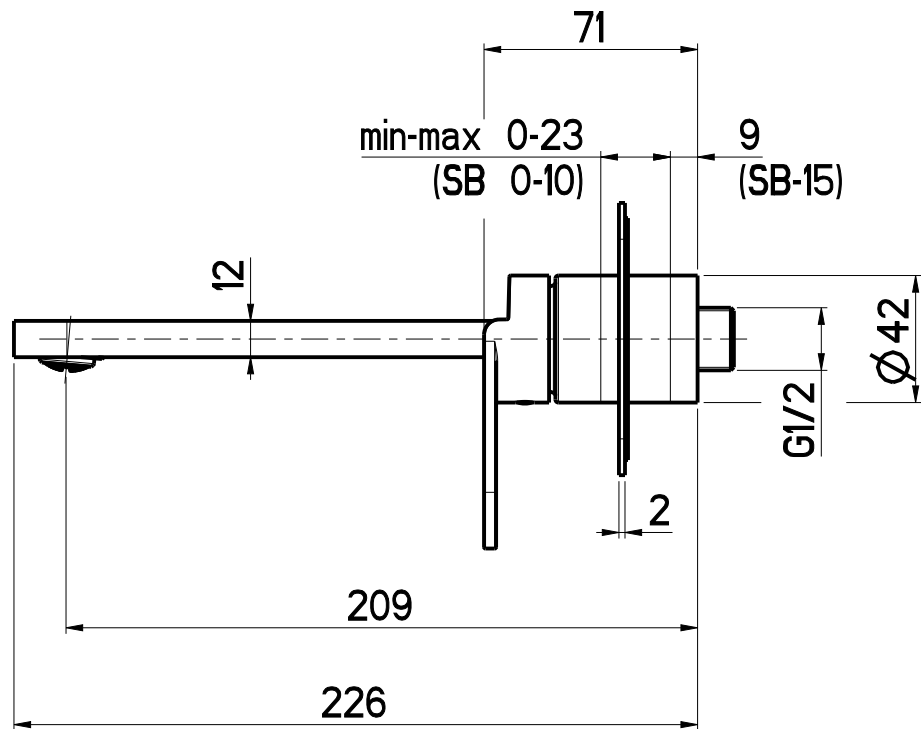

**OIOLI**  
**RUBINETTERIE**  
 e-mail: mattia@oioli.com  
 Via Pul Stretta, 10/12  
 28024 Gozzano (No) Italy  
 Tel. 0322 956338  
 Fax 0322 912094

DATA	3/8/2025	VERSIONE	PROGETTO	SCALA	CODICE DISEGNO	
DISEGNATORE	B.F.	1.2		2:5	OIHOEL002RO	
DESCRIZIONE						ARTICOLO
PARTI ESTERNE LAVABO A PARETE HOP E PIASTRA						HOEL002RO